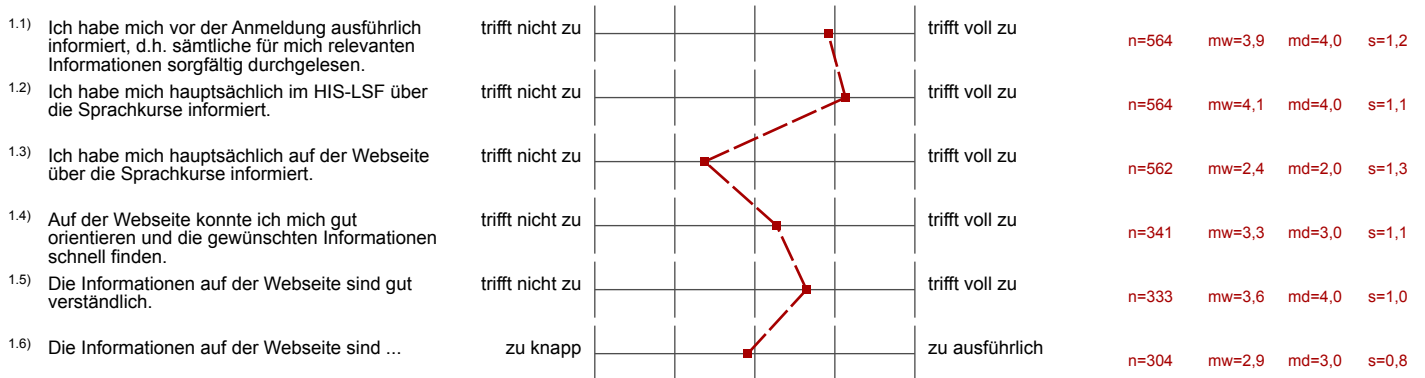

Sprachenzentrum - Wintersemester 13/14

Erfasste Fragebögen = 569

Profillinie

Zusammenstellung: Sprachenzentrum - Wintersemester 13/14

Verwendete Werte in der Profillinie: Mittelwert

1. Informationsbeschaffung und Internetauftritt

2. Anmeldung

3. Einstufung (nur ausfüllen, wenn Sie tatsächlich daran teilgenommen haben)