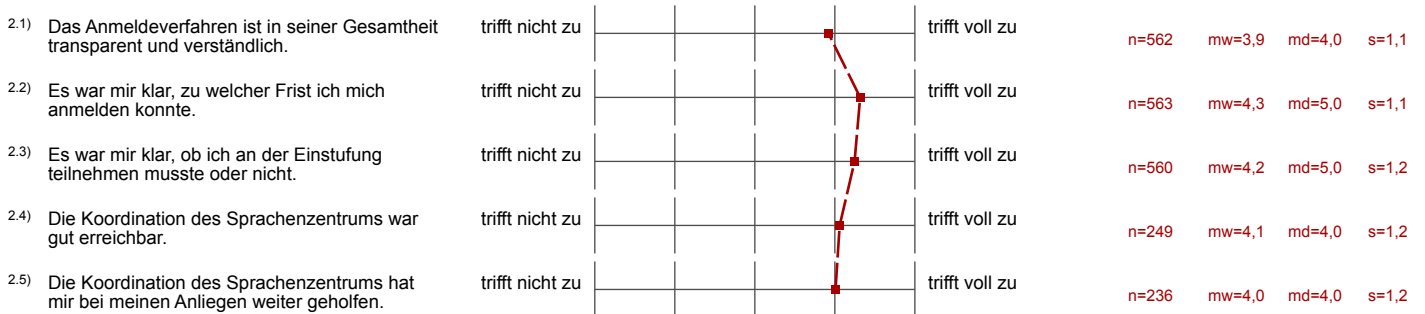

2. Anmeldung